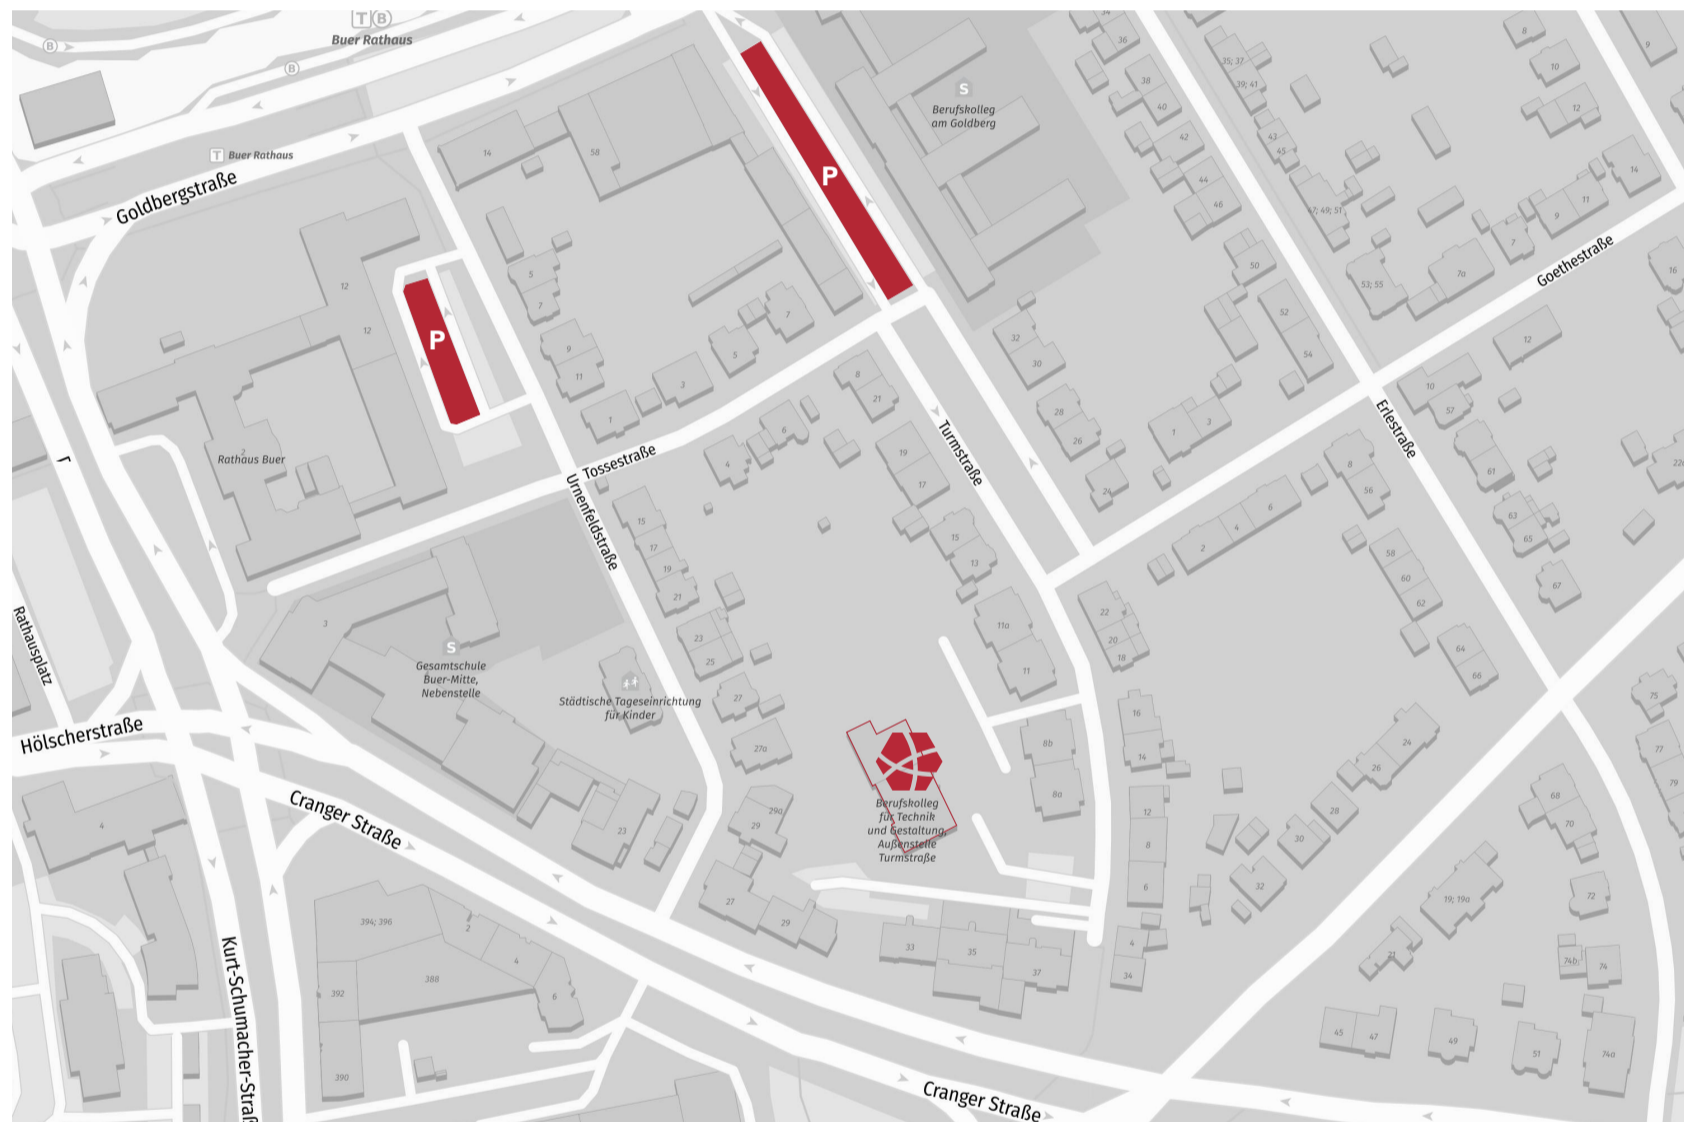

ANREISE-INFORMATIONEN

Kontakt Daten/Verwaltung

Berufskolleg für Technik und Gestaltung | Turmstraße 9 | 45894 Gelsenkirchen
Telefon 0209 9479112 | E-Mail berufskolleg@btg-ge.de

Lage

Parkmöglichkeiten

Auf dem Schulgelände gibt es keine Parkmöglichkeiten. Öffentliche (gebührenpflichtige) Parkplätze sind jedoch fußläufig vorhanden (s. rote Flächen in der Karte).

Anreise mit dem ÖPNV

Der Standort liegt zentral in Gelsenkirchen Buer. Er ist nur wenigen Gehminuten von der Haltestelle Buer Rathaus entfernt, die Sie mit den folgenden Bus- und Bahnlinien erreichen: 302, SB23, SB 28, SB91, 211, 212, 222, 243, 247, 249, 255, 380, 381, 396, 397, 398 und 399.