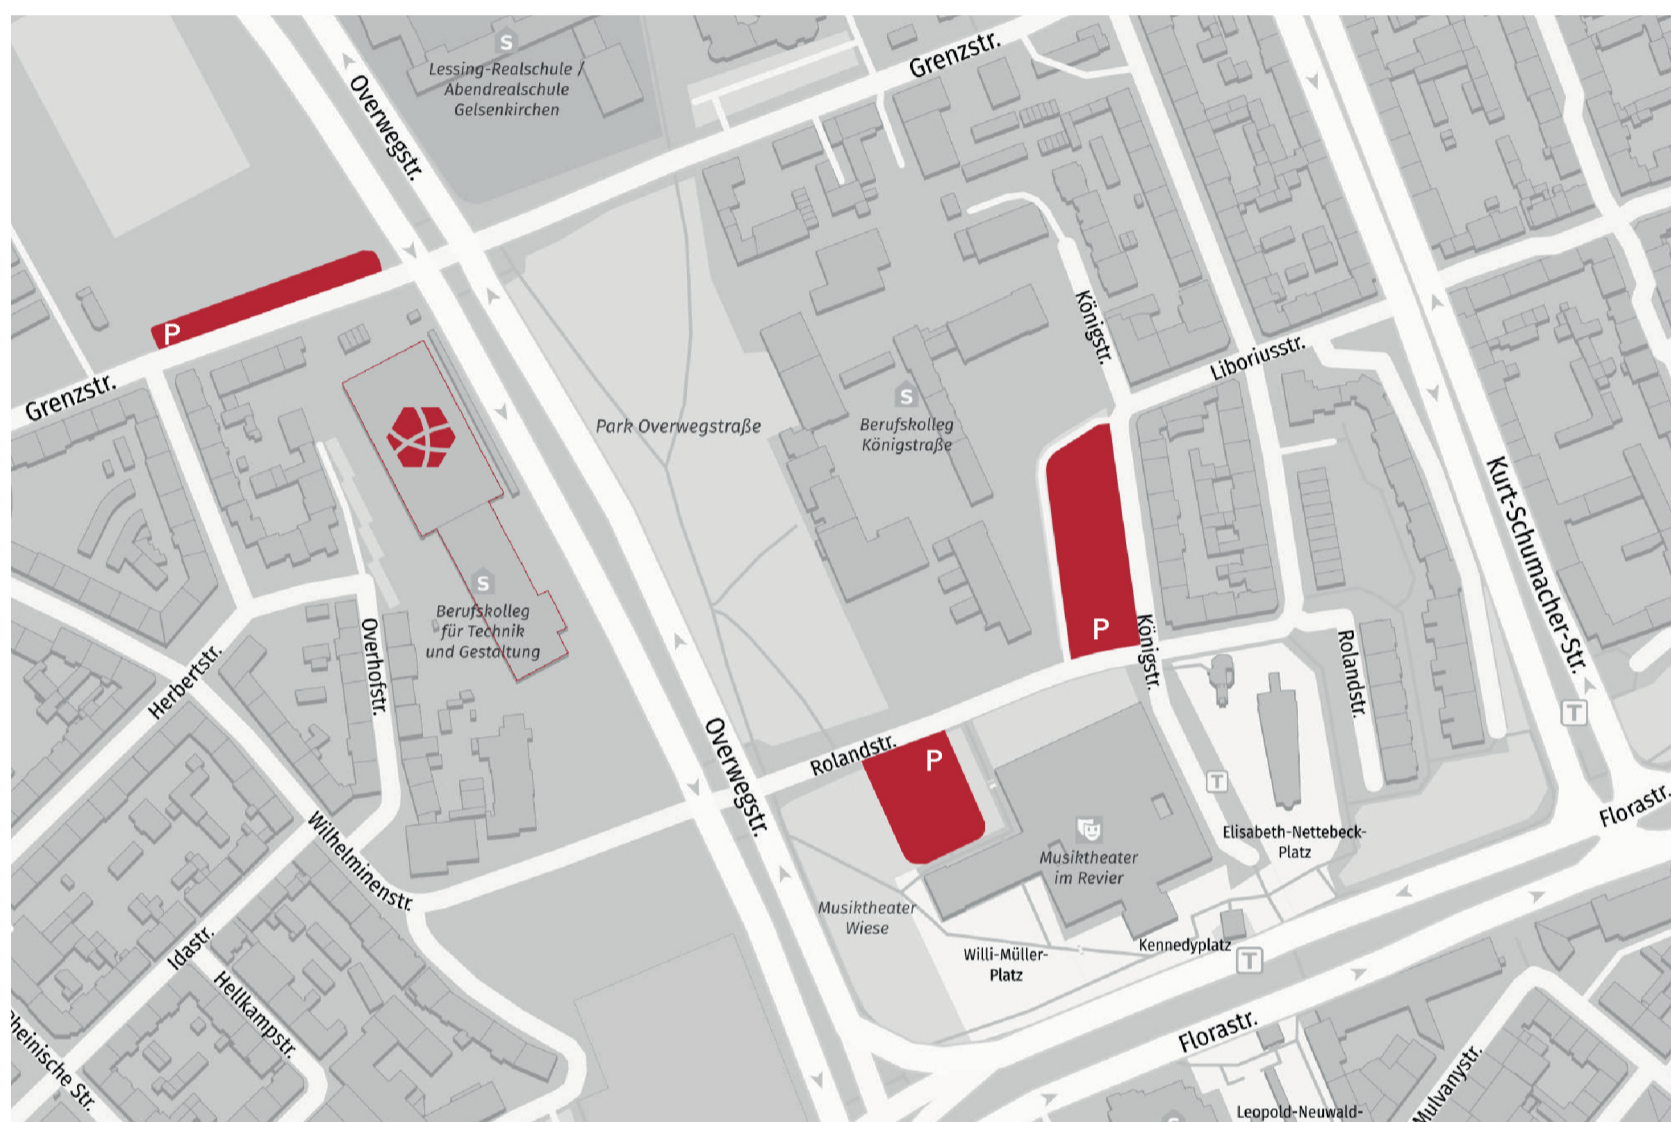

ANREISE-INFORMATIONEN

Kontaktdaten

Berufskolleg für Technik und Gestaltung | Overwegstraße 63 | 45881 Gelsenkirchen
Telefon 0209 638 420 500 | E-Mail berufskolleg@btg-ge.eu

Räumlichkeiten

Die Räumlichkeiten (E66/67) befinden sich im Gebäudeteil B und sind über die Außentreppe am Haupteingang leicht zu erreichen. Wenn Sie das Gebäude betreten haben, halten Sie sich bitte links und folgen den Hinweisschildern.

Parkmöglichkeiten

Unsere Parkmöglichkeiten auf dem Schulgelände sind durch Umbaumaßnahmen momentan leider eingeschränkt. Weitere (gebührenpflichtige) Parkplätze sind jedoch fußläufig vorhanden (s. rote Flächen in der Karte).

Anreise mit dem ÖPNV

Das btg liegt zentral in Gelsenkirchen. Es ist nur wenige Gehminuten von der Haltestelle Musiktheater entfernt, die Sie mit den folgenden Bus- und Bahnlinien erreichen: SB29, SB36, 340, 380, 383, 107 und 301.

Cafeteria

Auf dem Schulgelände befindet sich eine Cafeteria, in der Sie sich zwischen 7.00 und 14.00 Uhr mit Brötchen, Snacks und kalten/warmen Getränken versorgen können.